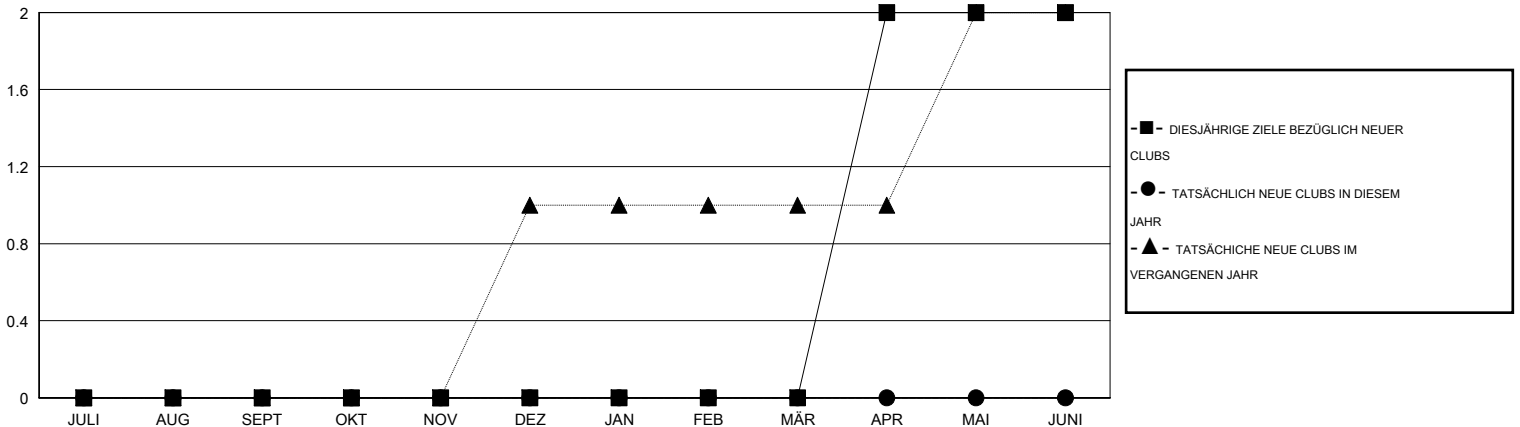

MONTHLY MEMBERSHIP PROGRESS REPORT

District 111WL

Results as of: 7/31/2016

GMT: Carl Robert Rettby

STANDORT GERMANY

GMT KONST. GEB.: 4

Clubs					Pro Mitglied				
ERGEBNISSE FÜR 2016-2017					ERGEBNISSE FÜR 2016-2017				
QUARTAL	ZIEL NEUE CLUBS	NEUE CLUBS	AUFGELOSTE CLUBS	NETTO-GEWINN/-VERLUST	QUARTAL	ZIEL NEUE MITGLIEDER	HINZUGEFÜGTE GRÜNDUNGS- UND NEUE MITGLIEDER	AUSGESCHIEDENE MITGLIEDER	NETTO-GEWINN/-VERLUST
JULI/AUG/SEPT	0	0	0	0	JULI/AUG/SEPT	-5	6	11	-5
OKT/NOV/DEZ	0	0	0	0	OKT/NOV/DEZ	-5	0	0	0
JAN/FEB/MÄR	0	0	0	0	JAN/FEB/MÄR	-5	0	0	0
APR/MAI/JUNI	2	0	0	0	APR/MAI/JUNI	45	0	0	0

ZIELE UND TATSÄCHLICHE NEUE CLUBS KUMULATIV

ZIELE UND TATSÄCHLICHE MITGLIEDER KUMULATIV

ABGEMELDETE CLUBS: 0	5 VON 107 CLUBS HABEN 1 ODER MEHR NEUE MITGLIEDER AUFGENOMMEN	GESCHLECHTERVERTEILUNG MANN 3,278 (87.67%) FRAU 461 (12.33%)
<u>AUSGETRETENE MITGLIEDER</u> VERSTORBEN 2 CLUB AUFGELOST 0 ANDERE 9 GESAMT 11	KLICKEN SIE HIER FÜR ANGABEN ZUM ZUSTAND DES CLUBS	FAMILIENMITGLIEDER 30 HAUSHALTSVORSTAND 15 NICHT-FAMILIENVORSTAND 15