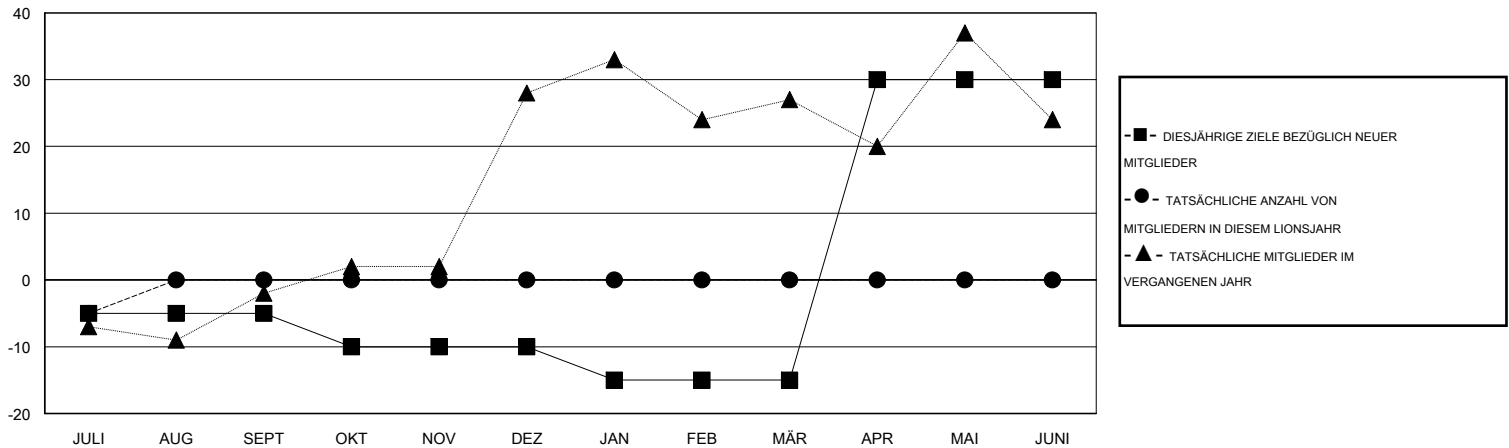

MONTHLY MEMBERSHIP PROGRESS REPORT

District 111WL

Results as of: 7/31/2016

GMT: Carl Robert Rettby

STANDORT GERMANY

GMT KONST. GEB.: 4

Clubs					Pro Mitglied				
ERGEBNISSE FÜR 2016-2017					ERGEBNISSE FÜR 2016-2017				
QUARTAL	ZIEL NEUE CLUBS	NEUE CLUBS	AUFGELOSTE CLUBS	NETTO-GEWINN/-VERLUST	QUARTAL	ZIEL NEUE MITGLIEDER	HINZUGEFÜGTE GRÜNDUNGS- UND NEUE MITGLIEDER	AUSGESCHIEDENE MITGLIEDER	NETTO-GEWINN/-VERLUST
JULI/AUG/SEPT	0	0	0	0	JULI/AUG/SEPT	-5	6	11	-5
OKT/NOV/DEZ	0	0	0	0	OKT/NOV/DEZ	-5	0	0	0
JAN/FEB/MÄR	0	0	0	0	JAN/FEB/MÄR	-5	0	0	0
APR/MAI/JUNI	2	0	0	0	APR/MAI/JUNI	45	0	0	0

ZIELE UND TATSÄCHLICHE NEUE CLUBS KUMULATIV

ZIELE UND TATSÄCHLICHE MITGLIEDER KUMULATIV

ABGEMELDETE CLUBS: 0	5 VON 107 CLUBS HABEN 1 ODER MEHR NEUE MITGLIEDER AUFGENOMMEN	GESCHLECHTERVERTEILUNG MANN 3,278 (87.67%) FRAU 461 (12.33%)
<u>AUSGETRETENE MITGLIEDER</u> VERSTORBEN 2 CLUB AUFGELOST 0 ANDERE 9 GESAMT 11	KLICKEN SIE HIER FÜR ANGABEN ZUM ZUSTAND DES CLUBS	FAMILIENMITGLIEDER 30 HAUSHALTSVORSTAND 15 NICHT-FAMILIENVORSTAND 15